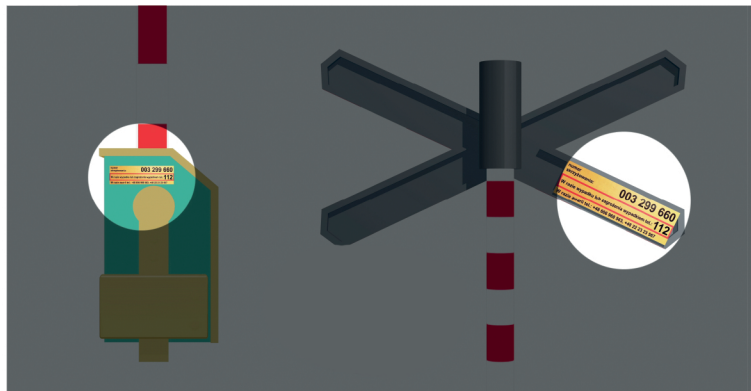

**01** Na 14 tysiącach przejazdów w całej Polsce PKP Polskie Linie Kolejowe S.A. umieściły unikatowe naklejki

**02** Możesz je znaleźć po wewnętrznej stronie rogatki lub krzyża św. Andrzeja

**03** W sytuacji zagrożenia życia lub zdrowia opuść jak najszybciej pojazd wraz z pasażerami

**04** Wykorzystaj informacje z naklejki

numer skrzyżowania: **003 299 660**  
W razie wypadku lub zagrożenia wypadkiem tel.: **112**  
W razie awarii tel.: +48 012 345 678, +48 01 23 45 678

**05** Zadzwoń jak najszybciej na 112 i podaj operatorowi numer skrzyżowania

**06** Szybka reakcja zwiększa szansę zatrzymania rozpędzonego pociągu w bezpiecznej odległości

#ŻółtaNaklejkaPLK