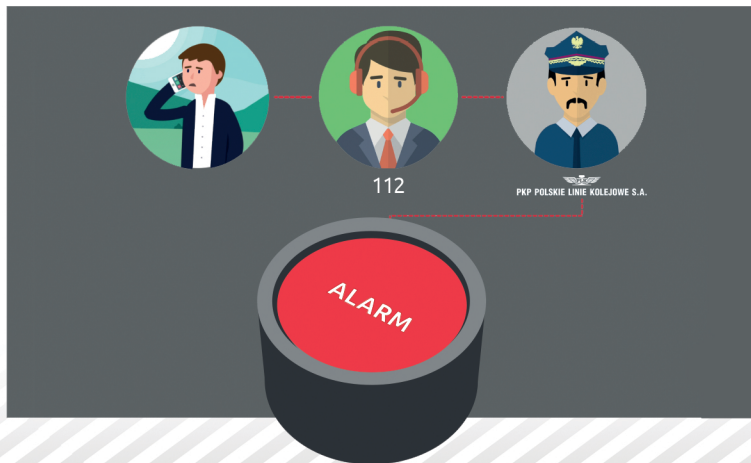

**01** Na 14 tysiącach przejazdów w całej Polsce PKP Polskie Linie Kolejowe S.A. umieściły unikatowe naklejki

**02** Możesz je znaleźć po wewnętrznej stronie rogatki lub krzyża św. Andrzeja

**03** W sytuacji zagrożenia życia lub zdrowia opuść jak najszybciej pojazd wraz z pasażerami

**04** Wykorzystaj informacje z naklejki

numer skrzyżowania: **003 299 660**  
W razie wypadku lub zagrożenia wypadkiem tel.: **112**  
W razie awarii tel.: +48 012 345 678, +48 01 23 45 678

**05** Zadzwoń jak najszybciej na 112 i podaj operatorowi numer skrzyżowania

**06** Szybka reakcja zwiększa szansę zatrzymania rozpędzonego pociągu w bezpiecznej odległości

#ŻółtaNaklejkaPLK